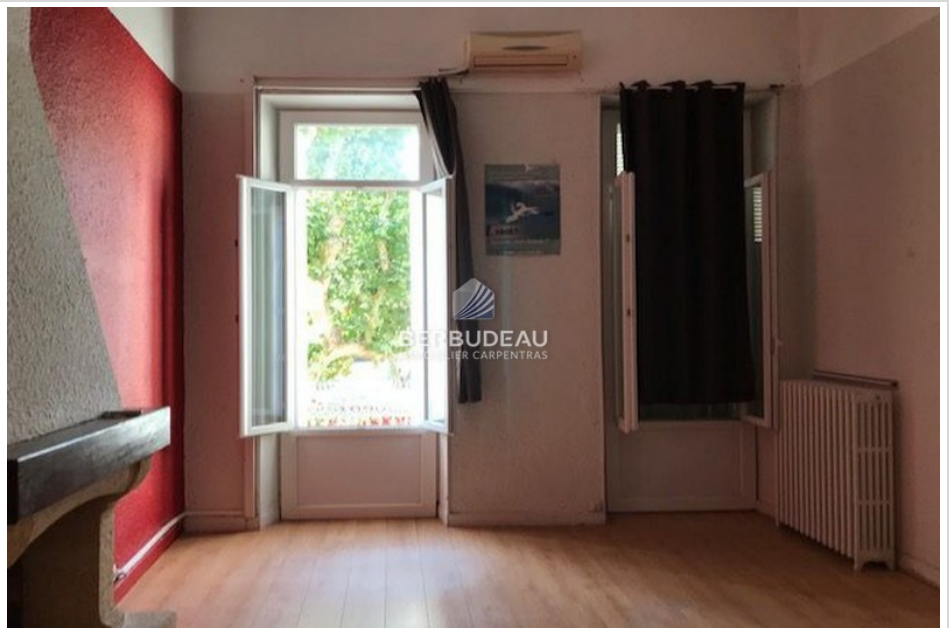

**BERBUDEAU**  
IMMOBILIER CARPENTRAS

250 € / month

Professionnel bureau

Surface : 25 m<sup>2</sup>

Couverture : Tuiles

Features :

Immeuble collectif, Interphone, Climatisation

### Bureau Carpentras

At the entrance to the rue de la République, an office with a kitchenette and toilets with excellent value for money!

Document non contractuel - 24/03/2025

**Berbudeau Immobilier - 30, Boulevard Naquet - 84200 Carpentras et rue de la République - 84390 Sault**  
**Tel 04 90 67 67 20 - commercial@berbudeau-immobilier.com - www.berbudeau-immobilier.com**