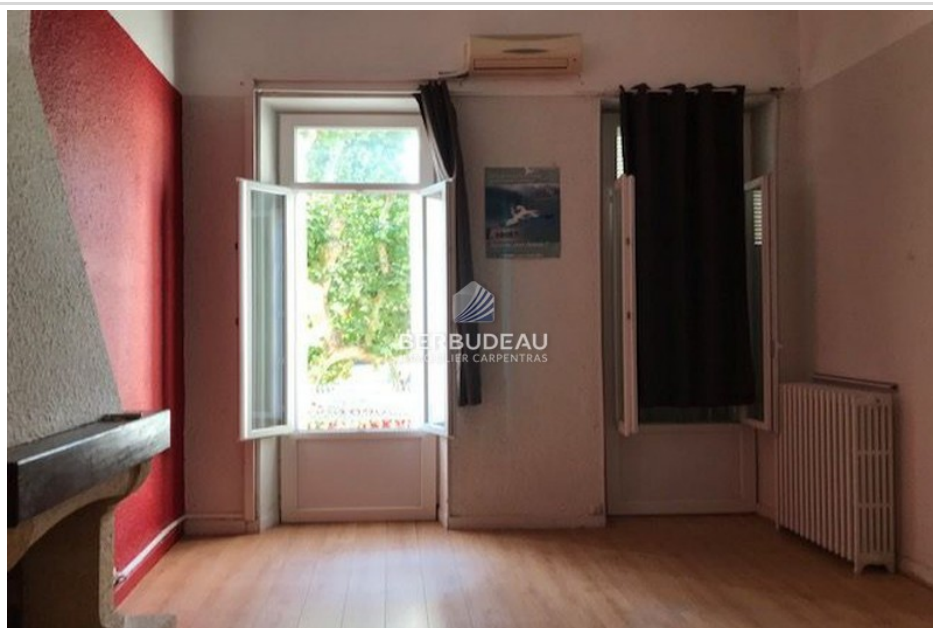

BERBUDEAU
IMMOBILIER CARPENTRAS

325 € / month

Professionnel bureau

Surface : 25 m²

Couverture : Tuiles

Features :

Immeuble collectif, Interphone, Climatisation

Energy class (dpe) : Unavailable

Emission of greenhouse gases (ges) :

Unavailable

Bureau Carpentras

At the entrance to the rue de la République, an office with a kitchenette and toilets with excellent value for money!

Document non contractuel