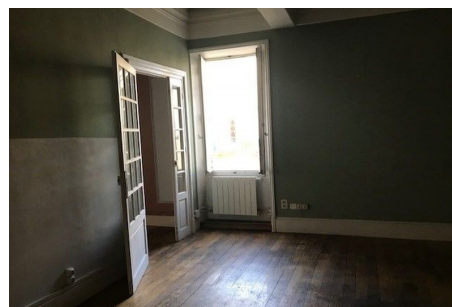

BERBUDEAU
IMMOBILIER CARPENTRAS

600 €

Professionnel bureau

Surface : 86 m²

Couverture : Tuiles

Prestations :

Immeuble collectif, Digicode, Interphone

Bureau Carpentras

Au coeur du centre historique magnifique local professionnel proposant une salle d'attente et deux bureaux, un balcon, des sanitaires. Idéal profession libérale ou médicale !

Document non contractuel
17/06/2021 - Prix T.T.C