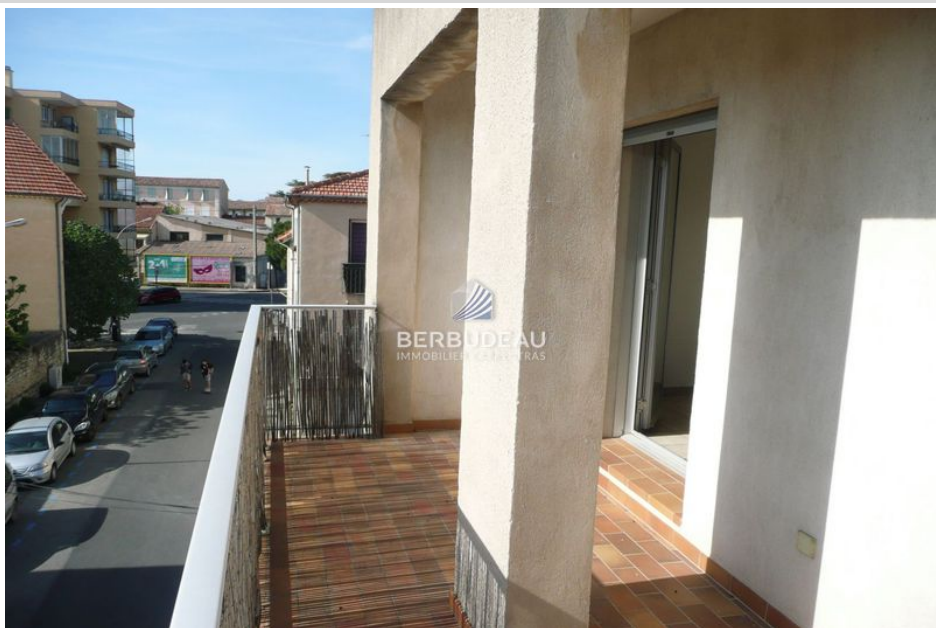

Classe énergie (dpe) : E

Emission de gaz à effet de serre (ges) : B

Appartement 705 Carpentras

CARPENTRAS Dans petite résidence proche gares, beau P2 avec garage et parking et cuisine indépendante aménagée, séjour s'ouvrant sur terrasse et WC séparés de la SDB. Pour vivre au calme, mais proche de toutes commodités !